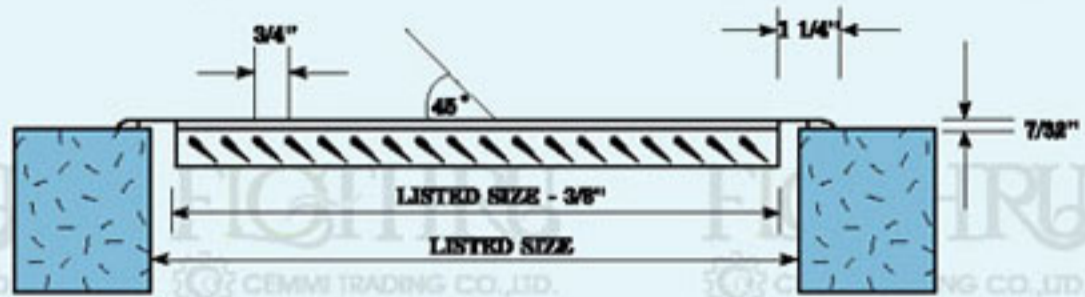

ANODIZED EXTRUDED ALUMINIUM

RETURN AIR GRILLE (FIXED TYPE)

หน้าต่างแอร์ลบลับ

MODEL : RAG-1

FOR USING AS RETURN AIR GRILLE
SIZE IS UPON REQUEST

ANODIZED EXTRUDED ALUMINIUM

RETURN AIR GRILLE (HINGE TYPE)

หน้าต่างแอร์ลบลับชนิดถอดได้

MODEL : RAG-1B

FOR USING AS RETURN AIR GRILLE
SIZE IS UPON REQUEST
EASY TO INSTALL AND REMOVE

ANODIZED EXTRUDED ALUMINIUM AIR DIFFUSER

RETURN AIR GRILLE FOR T-BAR

หน้าท้ออลูมิเนียมสำหรับเพดาน

A = LISTED SIZE (60 OR 120 CM.)

B = LISTED SIZE - 0.5 CM.

MODEL : RAG-T-BAR

FOR USING AS RETURN AIR GRILLE
AND SIZE IS UPON REQUEST